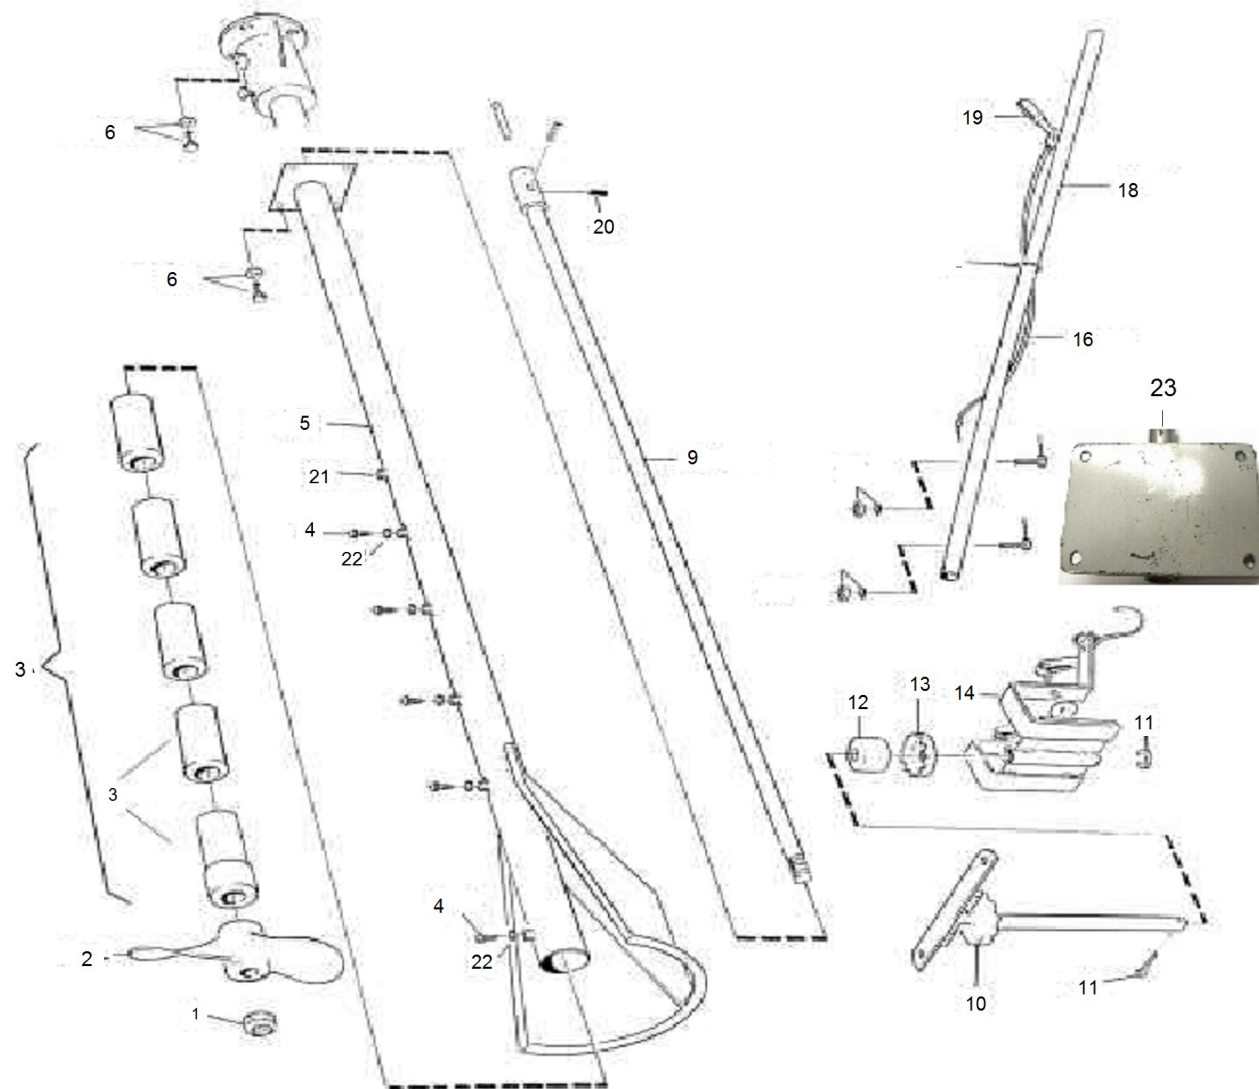

## Rabeta Gasolina B2T-B4T

Rabeta Gasolina B2T-B4T

HotSpot	Código	Descrição	Qtd
1	10202210	PORCA AUTOTRAV M8X1.25MM	1
2	70101430	HELICE 2 PAS RDP 3,5CV	1
2	70101440	HELICE 3 PAS RDP B2T5.0 / B4T5,5	1
3	90102800	***UTILIZAR 70101410*** JOGO MANCAIS RDP 03 MANCAIS	1
3	90102801	***UTILIZAR 70101410M*** JOGO DE MANCAIS SERIE LON MADEIRA SERIE LONGA	1
4	10100060	PARAFUSO ALLEN S/CAB M6X12MM	4
4	10100450	>>>UTILIZAR 10109810<<< PARAFUSO SX M8X1,25X15MM	2
5	70101310	TUNEL MONTADO RDP MOD ANTIGO	1
5	70101311	TUNEL (MOD NOVO) RABETA CURTA	1
5	70101312	TUNEL SERIE LONGA	1
6	10100700	PARAFUSO SX ZN 5/16 X 1 SAE 1020 24UNF	4
6	10200370	ARRUELA PRESSAO M8	4
6	90301171	PARAFUSO SX M8 C/ARR. PRESSAO RABETA RDP MOD NOVO	4
6	90301172	CONJUNTO PARAFUSO/ARRUELA RDP H 5/16X1 24UNF	4
9	70101490	EIXO RDP MOD ANTIGO - 19MM	1
9	70101491	EIXO RABETA MOD NOVO 22MM	1
9	70101492	EIXO RABETA SERIE LONGA B4T 19MM	1
10	70101480	SUPORTE MOTOR RDP	1
11	90102650	>>>UTILIZAR 10201683<<< CONTRAPINO 1/2 FIX.RABETA	1
12	10800480	COXIM AMORTEC. SUP. RABETA RDP	1

Rabeta Gasolina B2T-B4T

HotSpot	Código	Descrição	Qtd
13	70101400	TAMPA COXIM RDP	1
14	70101470	ENGATE BARCO RDP	1
16	19203190	CABO ACELERADOR RDP	1
16	19203193	CABO ACELERADOR SERIE LONGA	1
18	70101290	CABO COMANDO RDP ***TEXTO***	1
18	70101291	CABO COMANDO SERIE LONGA	1
19	19800650	MANOPLA ACELERACAO (RDP)	1
20	10106000	PARAFUSO ALLEN S/CAB M6X10MM (C/REBAIXE.4MM) RDP	2
21	70134870	ENGRAXAD. 3/8 RABETA RDP	1
22	10200340	PORCA SX M6X1MM	5
23	19814890	ENGATE RDP (FIX.BARCO) RABETA B4T RDP S	1