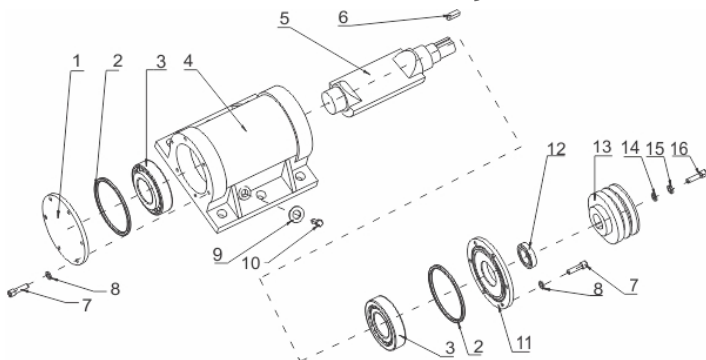

### Escape

Ref.	Cód	Descrição	Qtd Prod
1	545	ESCAPE COMPLETO/G	1
2	1220	DIRECIONADOR DE FUMACA/G	1

Placa Vibratória

Ref.	Cód	Descrição	Qtd Prod
1	8613	PLACA DE COMPACTACAO	1
2	8614	TUBO P/ MANGUEIRA FRONTAL	1
3	8615	SUPORE DO MOTOR	1
4	8616	QUADRO DE PROTECAO	1
5	8451	PROTETOR CORREIA	1
6	8617	BARRA DE COMANDO	1
7	8486	TANQUE AGUA COMPLETO	1
14748		TAMPA TANQUE DE AGUA	1
8	8452	COXIM 50X45	4
9	1325	ARRUELA DE PRESSAO M10	4
11/36	711	PARAF M8X1.25X25MM- ZN BR	10
18	8487	CAIXA DE VIBRACAO COMPL.	1
20	8618	ARRUELA 10X35	4
22	820	ARRUELA M8	8
26	8619	PARAF CAIXA DE VIBRACAO	6
27	1216	ARRUELA LISA M16/D	6
28	8340	ARRUELA DE PRESSAO 16X4.1	6
29	1740	PARAF M8X1.25X20MM	3
30	1416	PARAF M10X1.25X25MM	8
31	1326	ARRUELA LISA M10 - ZN BR	4
32/35	818	PORCA M8- SX AUTO TR.	10
33	2188	PARAF M8X70MM	2
34	8620	COXIM 32X15	6
38	8621	ARRUELA 12X35	2
39	8453	BUCHA 25X43	2
44	8454	CABO DE ACELERACAO	1
46	8455	CONJUNTO EMBREAGEM	1
53	8585	CHAVETA 5X40	1
54	8488	ARRUELA 8X30MM	1
55	1230	ARRUELA DE PRESSAO M8	5
56	8456	CORREIA B-813	1
58	13637	ABRACADEIRA DO QUADRO	2
61	8457	CONJUNTO RODAS	1
62	8622	PRIS DAS RODAS	1
63	8603	PARAF ALLEN M6X30	4
64	7139	PORCA M6- AUTO TRAVANTE	4
65	1959	PORCA M12	2

Placa Vibratória - Caixa de Vibração

Ref.	Cód	Descrição	Qtd Prod
1	12816	TAMPA, CAIXA VIBRACAO	1
2	12817	ANEL O-RING 110X3.1MM	2
3	12818	ROLAMENTO 6309	2
4	12819	CAIXA DE VIBRACAO	1
5	12820	EIXO EXCENTRICO	1
6	11922	CHAVETA 8X30	1
7	4898	PARAF M6X1X20MM- ZN BR	12
8	416	ARRUELA LISA M6 - ZN AM/D	12
9	5371	ARRUELA 14X20MM	1
10	5300	PARAF M14X1.5X12MM- ZN AM	1
11	12821	TAMPA, LADO POLIA	1
12	6267	RETENTOR 35X52X7	1
13	12815	POLIA, CAIXA VIBRACAO	1
14	405	ARRUELA DE PRESSAO M10	1
15	1164	ARRUELA LISA M10- ZN BR	1