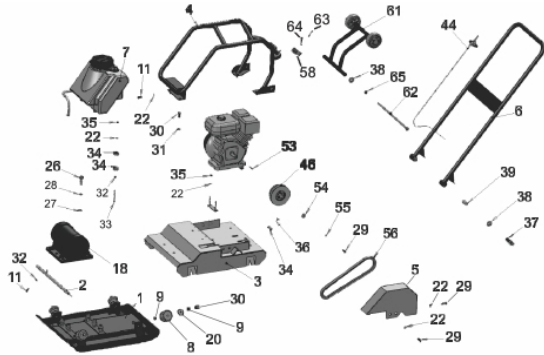

### Escape

Ref.	Cód	Descrição	Qtd Prod
1	545	ESCAPE COMPLETO/G	1
2	1220	DIRECIONADOR DE FUMACA/G	1

Placa Vibratória

Ref.	Cód	Descrição	Qtd Prod
1	8613	PLACA DE COMPACTACAO	1
2	8614	TUBO P/ MANGUEIRA FRONTAL	1
3	8615	SUPORE DO MOTOR	1
4	8616	QUADRO DE PROTECAO	1
5	8451	PROTETOR CORREIA	1
6	8617	BARRA DE COMANDO	1
7	8486	TANQUE AGUA COMPLETO	1
14748		TAMPA TANQUE DE AGUA	1
8	8452	COXIM 50X45	4
9	1325	ARRUELA DE PRESSAO M10	4
11/36	711	PARAF M8X1.25X25MM- ZN BR	10
18	8487	CAIXA DE VIBRACAO COMPL.	1
20	8618	ARRUELA 10X35	4
22	820	ARRUELA M8	8
26	8619	PARAF CAIXA DE VIBRACAO	6
27	1216	ARRUELA LISA M16/D	6
28	8340	ARRUELA DE PRESSAO 16X4.1	6
29	1740	PARAF M8X1.25X20MM	3
30	1416	PARAF M10X1.25X25MM	8
31	1326	ARRUELA LISA M10 - ZN BR	4
32/35	818	PORCA M8- SX AUTO TR.	10
33	2188	PARAF M8X70MM	2
34	8620	COXIM 32X15	6
38	8621	ARRUELA 12X35	2
39	8453	BUCHA 25X43	2
44	8454	CABO DE ACELERACAO	1
46	8455	CONJUNTO EMBREAGEM	1
53	8585	CHAVETA 5X40	1
54	8488	ARRUELA 8X30MM	1
55	1230	ARRUELA DE PRESSAO M8	5
56	8456	CORREIA B-813	1
58	13637	ABRACADEIRA DO QUADRO	2
61	8457	CONJUNTO RODAS	1
62	8622	PRIS DAS RODAS	1
63	8603	PARAF ALLEN M6X30	4
64	7139	PORCA M6- AUTO TRAVANTE	4
65	1959	PORCA M12	2