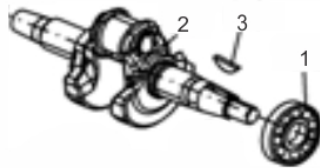

Ref.	Cód	Descrição	Qtd Prod
1	449	ROL ESF 6205 VIRABREQUI/G	1
2	2574	EIXO VIRABREQ H/G 7.0 PLU	1
3	2575	CHAVETA TOMADA FORCA	1