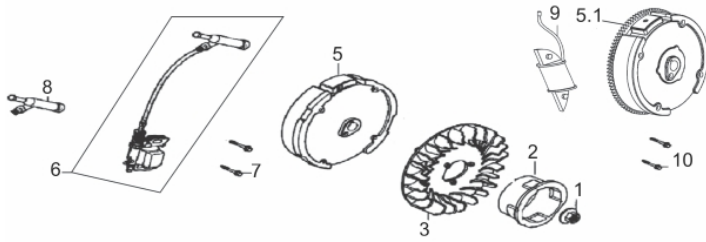

Volante - Bobina

Ref.	Cód	Descrição	Qtd Prod
1	566	PORCA M14X1.5 SEX FL	1
2	567	CUBO PARTIDA/G	1
3	568	VENTOINHA VOLANTE/G	1
5	570	VOLANTE MAGNETICO/G	1
6	813	BOBINA IGNICAO/G	1
7	572	PARAF M6X1X25MM- ZN BR	2
8	928	CACHIMBO DE VELA	1
10	560	PARAF M6X1X28MM- ZN BR	2