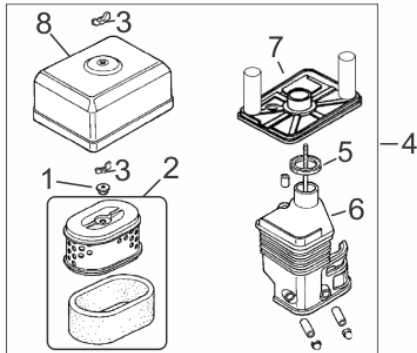

Ref.	Cód	Descrição	Qtd Prod
14	500	CHAVE LIGA/DESLIGA. 1/G	1
16	503	PARAF M6X1X10MM- ZN BR	3

Conjunto Filtro Ar

Ref.	Cód	Descrição	Qtd Prod
1	534	ARRUELA BORRACHA	1
2	10728	ELEM.FILTRO DE AR	1
3	536	PORCA BORBOLETA M6X1	2
4	1481	CONJ FILTRO DE AR TIP-1/G	1
5	539	ANEL VEDACAO FILTRO AR/G	1
6	542	CORPO FILTRO AR/G	1
7	2138	SUP. APOIO FILTRO AR/G	1
8	2137	CAPA DO FILTRO DE AR/G	1

Eixo Virabrequim

Ref.	Cód	Descrição	Qtd Prod
1	449	ROL ESF 6205 VIRABREQUI/G	1
2	2574	EIXO VIRABREQ H/G 7.0 PLU	1
3	2575	CHAVETA TOMADA FORCA	1