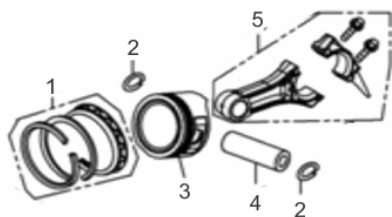

Peso Bruto (kg)

106,0

Peso Líquido (kg)

95,0

PLACA VIBRATORIA BFG 95

60741

BUFFALO®

Anéis-Pistão-Biela

Ref.	Cód	Descrição	Qtd Prod
1	4159	JOGO DE ANEIS	1
2	459	ANEL TRAVA PISTAO 6.5/8.0	2
3	4160	PISTAO	1
4	461	PINO DO PISTAO/G	1
5	4158	BIELA COMPL G7.0(920MAST)	1
6	462	PARAF M7X1.0X32MM- ZN PR	1