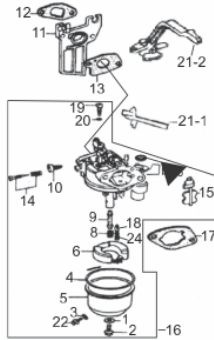

Ref.	Cód	Descrição	Qtd Prod
22	465	VARETA VALVULA/G	2
23	478	TUCHO VALVULA/G	2
24	433	PINO 10X16 GUIA CABECOTE	2
25	471	VALVULA ESCAPE/G	1
26	470	VALVULA ADMISSAO/G	1

Carburador

Ref.	Cód	Descrição	Qtd Prod
1	509	ANEL PARAFUSO CUBA	1
2	510	PARAF M8X1X10MM- ZN AM	1
3	511	ANEL VEDACAO DRENO	1
4	512	ANEL VEDACAO CUBA CARB/G	1
5	513	CUBA DO CARBURADOR/G	1
6	514	BOIA CARBURADOR G6.5	1
8	516	GICLEUR/G	1
9	517	GICLEUR PRINCIPAL/G	1
10	518	PARAF ACELERACAO 10MM	1
11	519	COLETOR ADMISSAO/G	1
12	2556	JUNTA COLETOR/G	1
13	521	JUNTA CARBURADOR	1
14	522	PARAF MISTURA-MOLA/G	1
15	2869	BORBOLETA AFOGADOR/G	1
15.a	2070	EIXO ACELER.C/BORB.CARB/G	1
16	2557	CARBURADOR COMP/G 7.0	1
17	525	JUNTA ESPACADORA/G	1
18	526	AGULHA BOIA CARBURADOR/G	1
19	527	GICLEUR DA BAIXA/G	1
20	528	ANEL O-RING GICLEUR BAIXA	1
21	529	ALAVANCA DO AFOGADOR/G	1
22	530	PARAF M6X1X8MM- ZN AM	1
23	806	ANEL VEDACAO TORNEIRA/G	1
24	2668	MOLA BOIA CARBURADOR/G	1
	3290	BORBOLETA ACELERAD./G	1
	3292	PARAF BORBOLETA ACEL./G	1
	2870	EIXO BORB.AFOGADOR/G	1
	2541	COPO FILTRO DECANTACAO/G	1
	3907	ANEL O-RING BUJAO	1