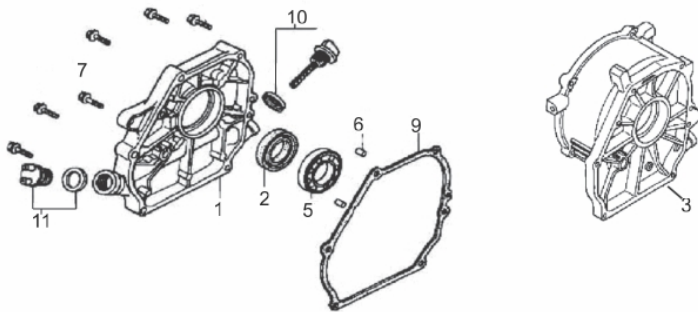

Tampa do Bloco

Ref.	Cód	Descrição	Qtd Prod
1	445	TAMPA CARCACA/G	1
2	446	RETENTOR 25X41.25X6MM	1
5	449	ROL ESF 6205 VIRABREQUI/G	1
6	450	PINO 8X14MM GUIA TAMPA	2
7	451	PARAF M8X1.25X32MM- ZN BR	6
9	453	JUNTA TAMPA CARCACA/G	1
10	454	BUJAO NIVEL OL-ANEL/G	1
11	455	TAMPA OL-ANEL/G	1