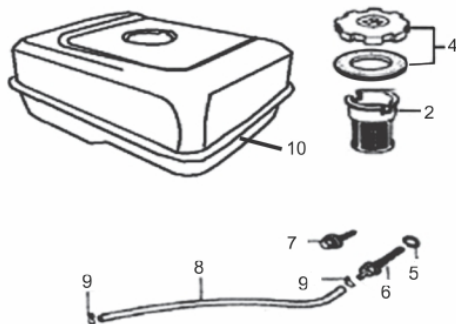

Tanque de Combustível

Ref.	Cód	Descrição	Qtd Prod
2	555	PENEIRA TANQUE/G	1
4.1	2600	TAMPA TANQUE COMB.	1
4.2	557	TAMPA TANQUE COMB/G	1
5	558	ANEL O-RING PENEIRA TAN/G	2
6	559	PENEIRA SAIDA/G	1
7	560	PARAF M6X1X28MM- ZN BR	1
8	561	MANGUEIRA COMBUSTIVEL/G	1
9	562	ANEL ELASTICO MANG TANQ/G	2
10	4474	TANQUE COMB.-ROSCA/G	1