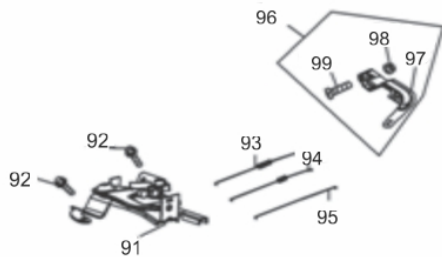

Ref.	Cód	Descrição	Qtd Prod
16	3042	PARAF M10X1.5X25MM- ZN PR	1

Sistema Aceleração

Ref.	Cód	Descrição	Qtd Prod
91	581	CONJ ACELERACAO COMPL/G	1
92	409	PARAF M6X1X12MM- ZN AM	2
93	576	MOLA RETORNO LONGA 1/G	1
94	578	MOLA RETORNO ALAV CARB/G	1
95	580	HASTE LIGACAO/G	1
96	2595	CONJ ALAV.RAR/G 7.0 PLUS	1
97	2596	ALAVANCA RAR/G 7.0 PLUS	1
98	543	PORCA M6X1- SX FL ZN BR	1
99	575	PARAF M6X1X22MM- ZN AM	1