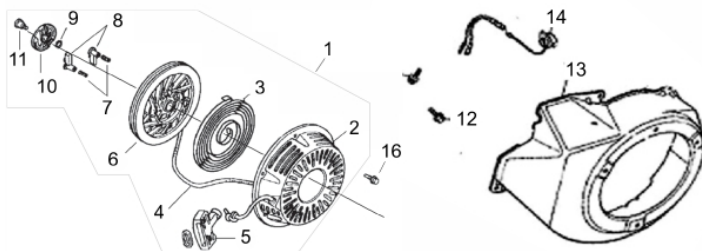

Conjunto Carenagem

Ref.	Cód	Descrição	Qtd Prod
1	487	RETRATIL COMPLETO/G	1
2	488	CARACA RETRATIL/G	1
3	489	MOLA RETRATIL/G	1
4	490	CORDA RETRATIL/G	1
5	491	PUNHO ARRANQUE/G	1
6	492	CARRETEL RETRATIL/G	1
7	493	MOLA CACHORRETE/G	2
8	494	CACHORRETE/G	2
9	495	MOLA TORQUE/G	1
10	496	GUIA CACHORRETE/G	1
11	497	PARAF M5X20MM- ZN AM	1
13	499	CARENAGEM G6.5	1