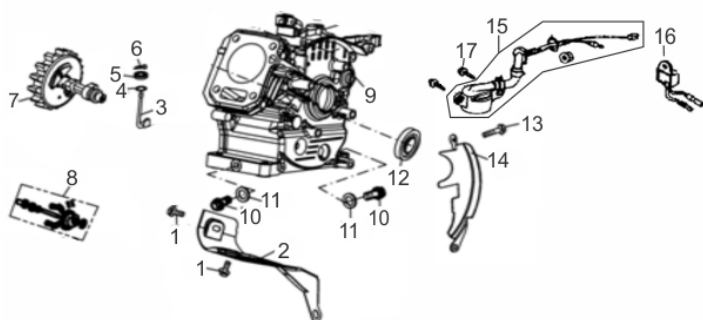

Bloco Cilindro

Ref.	Cód	Descrição	Qtd Prod
1	584	PARAF M6X1X12MM- ZN BR	2
2	2570	CHAPA DEFLETORA/G 7.0 PLU	1
3	482	BRACO RAR G6.5	1
4	2572	ARRUELA DO R.A.R/G 7.0 PL	1
5	1787	RETENTOR 6X11X4MM	1
6	481	GRAMPO BRACO RAR/G	1
7	458	ARVORE COMANDO G6.5	1
8	434	CONJ RAR G6.5	1
9	4157	CARCACA CILINDRO	1
10	484	PARAF M10X1.25X15MM-ZN BR	2
11	2582	ARRUELA DRENO DE OLEO/G	2
12	446	RETENTOR 25X41.25X6MM	1
13	408	PARAF M6X1X20MM- ZN AM	1
14	2602	CHAPA LATERAL/C.CIVIL	1
15	436	INTERRUPTOR NIVEL OLEO/G	1
16	437	RELE INTERRUPT.NIVEL OLEO	1
17	483	PARAF M6X1X16MM- ZN PR	2
	10977	JOGO DE JUNTAS/G7.0	1